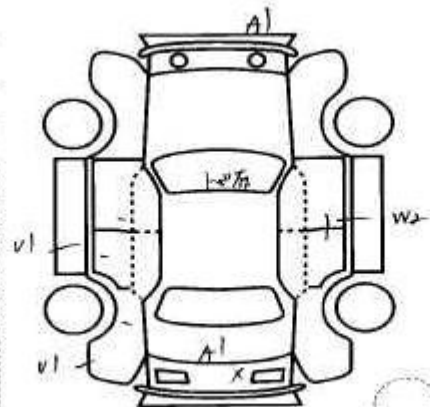

オークション出品票

車種	車種 (※輸入は別項) その他		排気量	型式	評価点
	自家用・レンタカー・()		3,190 cc	GH-211065C	
初年度	登録年月	車名	形状	グレード	内装 装飾野
14/9	月	エレガ・バシ	4	E 320 「パンキルト」	
駆動方式	2WD	4WD			
走行	76951 km	マイル			
外色	シロ	カラーNo.			
燃料	ガソリン・開始・()	内装色			
型式	輸入区分	ハンドル			
タイラー・並行	左・右				
リサイクル預託金	20050 円	預託済み			
※リサイクル預託金に消費税等は含まれません。					
◎注意事項 (修繕・不具合箇所および状態等)					

◎検査員報告

シフト
補修ナシ、セカンド
その他

スベア

長さ 482 cm 幅 182 cm 高さ 143 cm ← (車検証上の寸法)